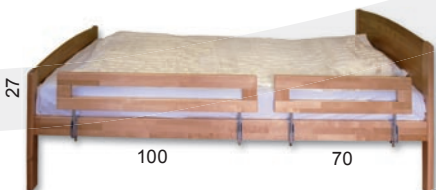

27x70 cm 119 €

1 kli 0,05 m³, 2 kg

LISÄLAITA

Massiivi koivu. Ruuvataan vuoteen laitaa. Pystyy kääntämään alas.

Väri: pyökki. Erikoisvärit +10%

27x100 cm 119 €

1 kli 0,05 m³, 3 kg

KATRI